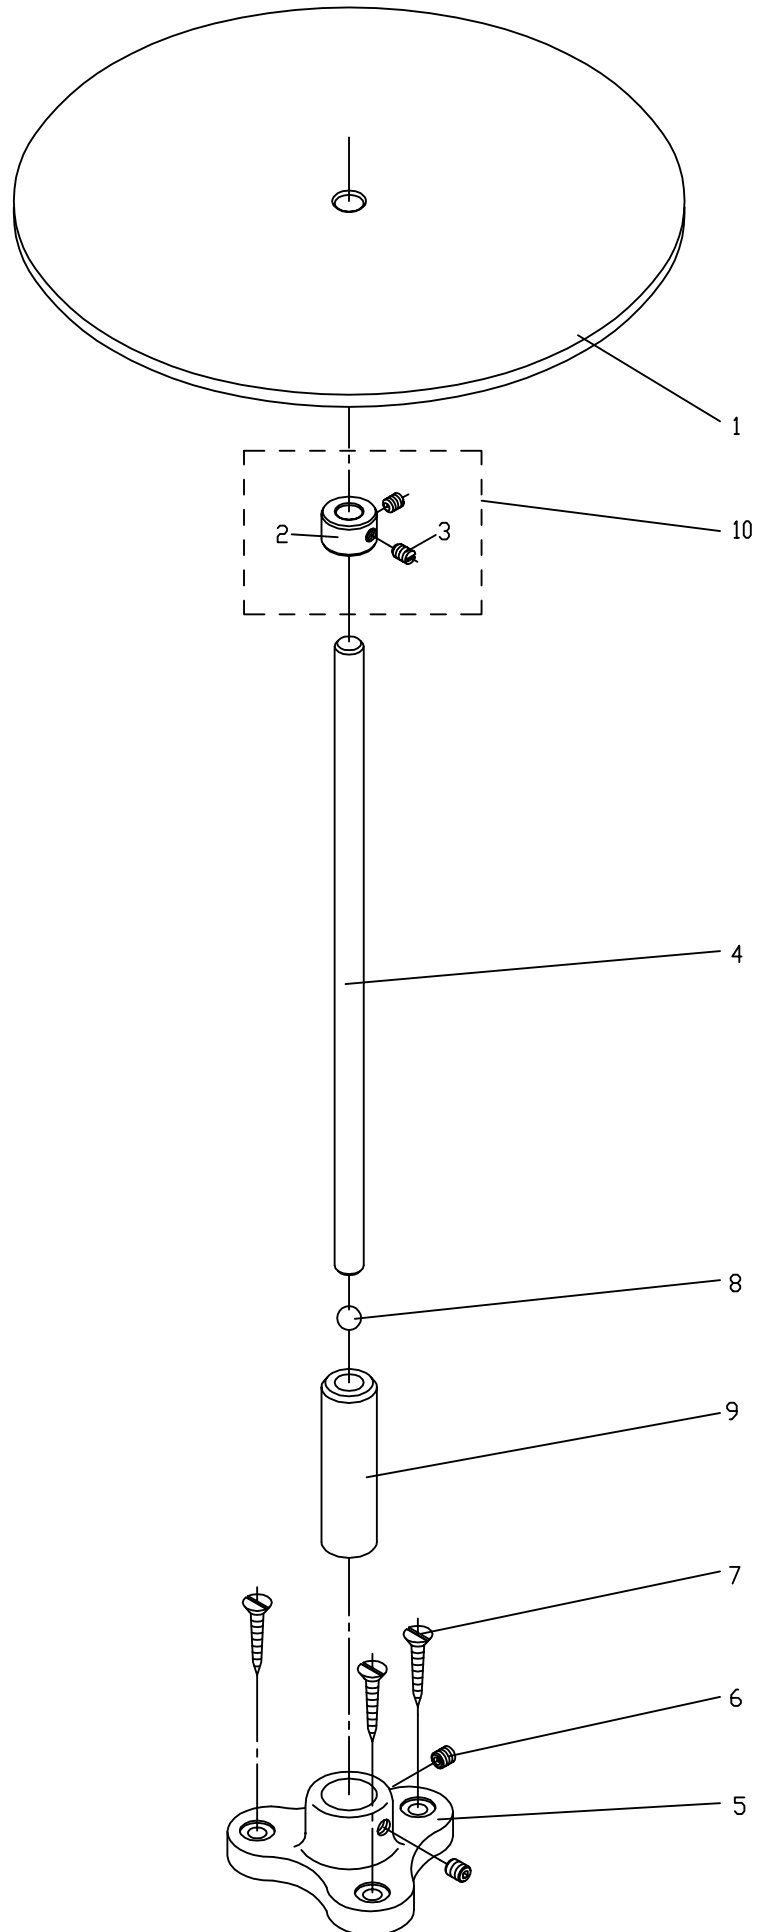

2. TS005 滾條輸送架列表 Parts List For TS005 Tape Stand

2. TS005 滾條輸送帶列表 Parts List For TS005 Tape Stand

序號 Ref.No.	物料編號 Parts No.	名稱 Description	單位用量 Amt.Req.
1	4TS0050101	承盤 Plastic Plate -----	1
2	4TS0050102	調整環 Ring -----	1
3	8SG56320500A	螺絲 Screw (SH0425 7/32"-32*5) -----	2
4	4TS0050104	立柱 Rod -----	1
5	4TS0050105	座 Stand Base -----	1
6	8SK60281207F	螺絲 Screw -----	2
7	8WF50202210A	螺絲 Screw -----	3
8	90BL100	鋼珠 Ball -----	1
9	4TS0050109	承座 Stand Base -----	1
10	4TS005A0102	調整環組 Ring Asm.-----	1