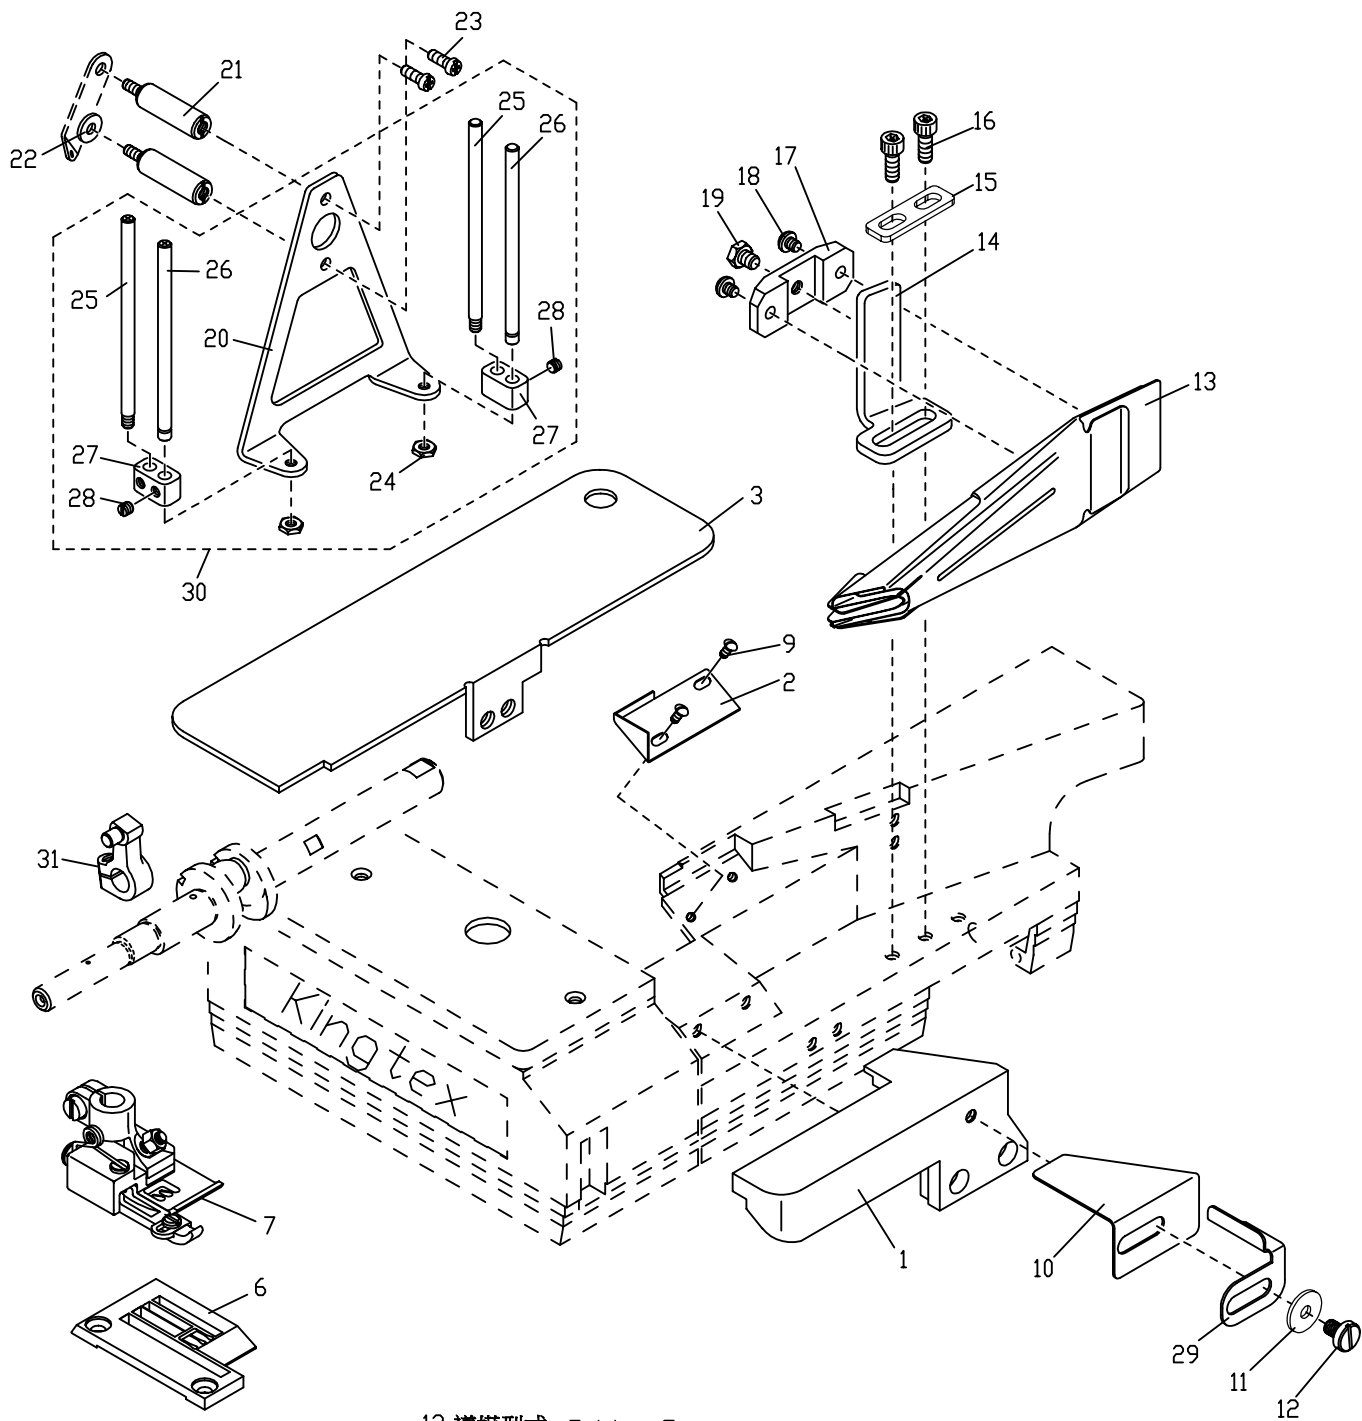

# 1. FT 7003 平形圓領包邊用零件列表

## Parts List For FT 7003 Collarettes Knitted Binding

13 導模型式 Folder Type

導模型式	 2折	 3折	 4折
Folder Type	Two Fold	Three Fold	Four Fold
圖號 Part No.	221FR0201 (F030208FD2)	221FR0301 (F030208FD3)	221FR0401 (F030208FD4)

序號 Ref.No.	名稱 Description	針距 Distance Of Needles			
		4.0	4.8	5.6	6.4
6	針板 Needle Plate	5222TP03401	5222TP03482	5222TP03561	5222TP03641
7	壓腳 Presser Foot	5222PF03401	5222PF03482	5222PF03561	5222PF03641

# 1. FT 7003 平形圓領包邊用零件列表 Parts List For FT 7003 Collarettes Knitted Binding

序號 Ref. No.	物料編號 Parts No.	名稱 Description	單位用量 Amt. Req.
1	2280030101	下座前蓋活動塊 Movable Block -----	1
2	2280030102	防塵蓋 Dust Cover -----	1
3	2210030102	防塵蓋 Dust Cover -----	1
4	5221DF03563	副送布齒 Diff Feed Dog -----	1
5	5223FD03562	主送布齒 Main Feed Dog -----	1
6	-----	針板 Needle plate (see Left Page) -----	1
7	-----	壓腳組 Press Foot Asm. (see Left Page) -----	1
8	5223DG00011	送布齒組 Feed Dog Asm.-----	1
9	8MB04280507K	螺絲 Screw (FT0235 M4-0.7*5) -----	2
10	2200030214	導帶布板 Fabric Silde Plate -----	1
11	2310001309	墊圈 Washer -----	1
12	8MB05320710A	螺絲 Screw (C030217 M5-0.8*7) -----	1
*13	-----	成型導模 Folder ( See Left page ) -----	1
14	2210030209	導模支撐臂 Folder Support -----	1
15	2200030206	夾板 FixingPlate -----	1
16	8MM05321409A	螺絲 Screw (CT0632 M5-0.8*14) -----	2
17	2200030202	導模夾板 Folder Clamp -----	1
18	8SB44400407K	螺絲 Screw(C030203 9/64"-40*4) -----	2
19	8SK56320608A	螺絲 Screw (C030204 7/32"-32*6) -----	1
20	2200030218	導帶桿架 Tape Guide Holder -----	1
21	2200030219	螺椿 Stud -----	2
22	2100000526	墊圈 Washer -----	1
23	8MC04280807D	螺絲 Screw (CT0130 M4-0.7*8) -----	2
24	8SA44400307A	螺帽 Nut (SH0914 11/64"-40 *2.5) -----	2
25	2200030223	導帶桿 Tape Guide Holder -----	2
26	2200030224	導帶桿 Tape Guide Holder -----	2
27	2200030225	帶位調整塊 Tape Adjusting holder -----	2
28	8SN44400400E	螺絲 Screw (SH0104 11/64"-40*4) -----	4
29	2210030224	輔助布板 Aux. Cloth Plate -----	1
30	220A0030228	導帶組 Tape Guide Set -----	1
31	2210390256	曲柄 Lever -----	1